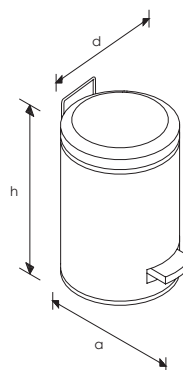

### Košě nášlapné

● symbol **B4A - B4B - B4C - B4D**

- nabízené ve čtyřech velikostech
- objem 30, 20, 12 a 5 litrů
- víko otevírané nožním pedálem
- velmi odolný mechanismus na otevírání víka
- vybavené vyjímatelnou plastovou nádobou

Tabulka rozměrů košů

symbol	objem	výška (h)	hloubka (a)	šířka (d)	výška při otevřeném víku
	[l]	[cm]	[cm]	[cm]	[cm]
B4A	5	28	28	20.5	47
B4B	12	39	35	25	66
B4C	20	44.5	39	29.5	73
B4D	30	66	39	29.5	94

Změna specifikace vyhrazena